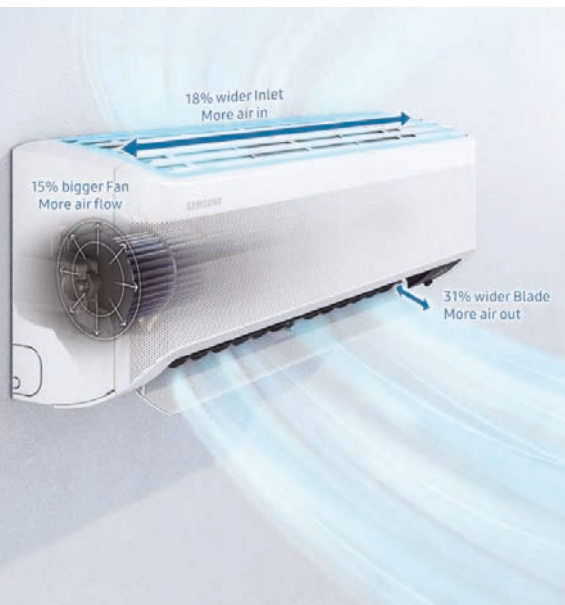

Tri-Care Filter

Få et godt inneklima med Tri-Care Filter. Dets tre lag inkluderer et filter med høy tetthet som samler opp små støvpartikler, fibre og dyrehår i hjemmet.

Frontpanelet åpnes og "Fast Cooling"-modus kjøler raskt ned hele rommet.

Trinn 2

Den innstilte temperaturen oppnås med "Fast Cooling"-modusen og frontpanelet lukkes.

Trinn 3

WindFree™-modusen sprer frisk luft jevnt gjennom tusenvis av mikrohull.

WindFree™-teknologien forbedrer innemiljøet ditt ved å bruke tusenvis av mikrohull til å spre luften jevnt uten en kald trekk. I WindFree™-modus spres den kalde luften mykt, noe som skaper en "vindstille" følelse som gir deg velvære både dag og natt.

Nordic Geo

Utviklet for det nordiske klimaet, varm opp eller kjøle ned hjemmet ditt med de nye Samsung Nordic Geo 25 og 35. Takket være intelligente funksjoner* tilpasser den seg dine personlige behov og preferanser for å automatisk opprettholde et godt inneklima. Med sitt nye avanserte design har Samsung Nordic Geo en større vifte, slik at luften spres lenger og bredere **.